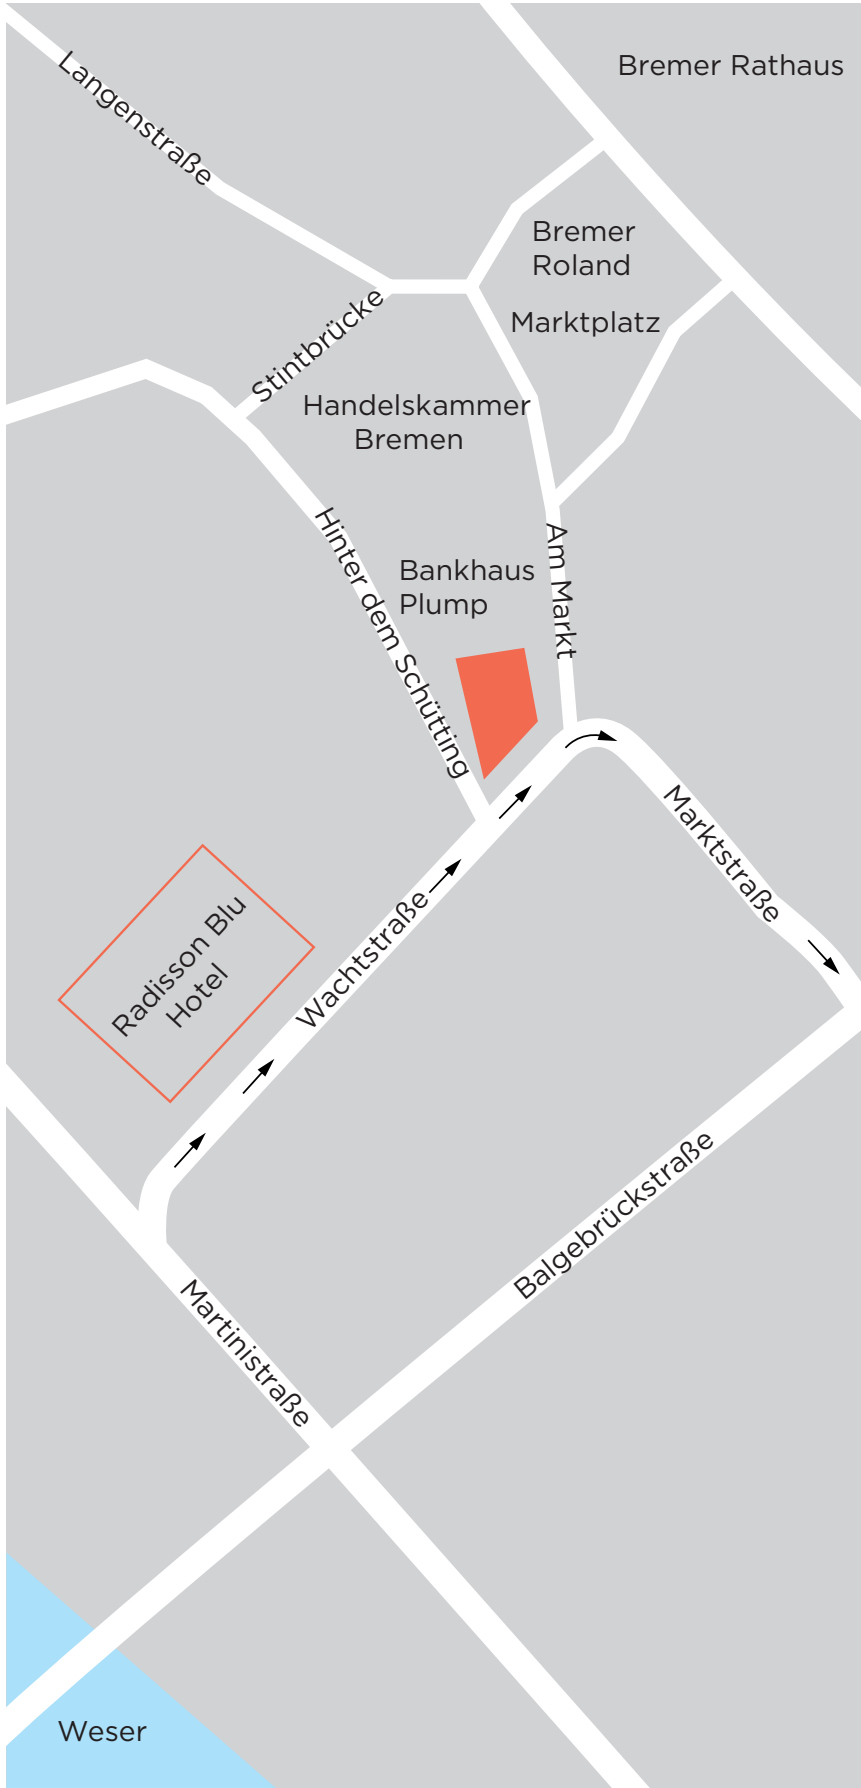

M.M. WARBURG & CO
BANKHAUS PLUMP

Bankhaus Carl F. Plump & CO
eine Zweigniederlassung
der M.M. Warburg & CO
Am Markt 19, 28195 Bremen
Tel. +49 421 3685-0
Fax +49 4213685-313

Die Zweigniederlassung in Bremen
liegt direkt am Bremer Marktplatz.
Hinter unserem Bankhaus stehen
Ihnen zwei Parkplätze zur Verfü-
gung.

Die Adresse für das Navigationssys-
tem lautet „**Hinter dem Schütting**“.

Alternativ können Sie auch im
Parkhaus des Radisson Blu Hotels
parken. Die Adresse für das Navi-
gationssystem lautet dann „**Wacht-
straße**“.

Bitte ziehen Sie dafür, wie gewohnt,
bei der Einfahrt in das Parkhaus
einen Chip. Im Bankhaus erhalten
Sie von unseren Mitarbeitern im
Kundenservice einen Freipark-
schein, den Sie bitte zusammen mit
dem Chip vor der Ausfahrt an der
Rezeption des Radisson Blu abge-
ben.